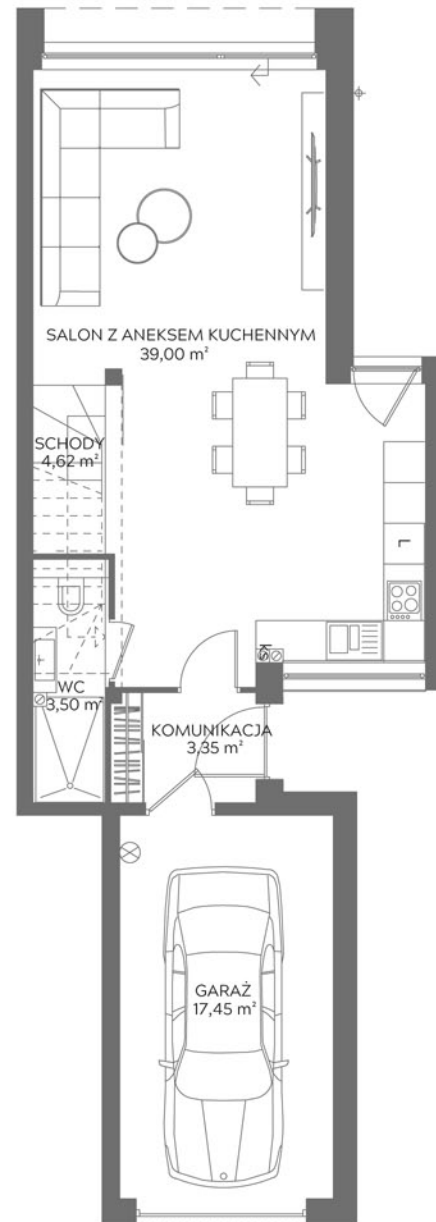

DOM NOVA PLUS

segment prawy

PARTER

Powierzchnia mieszkalna 51,18 m²
 garaż 17,45 m²
 Powierzchnia użytkowa 68,63 m²

*miejsce postojowe na działce

PIĘTRO

Powierzchnia mieszkalna 74,51 m²
 Powierzchnia użytkowa 74,51 m²

*powierzchnia loggi 9,00 m²

RAZEM

Powierzchnia mieszkalna 125,69 m²
 Powierzchnia użytkowa 143,14 m²

powierzchnia działki
 przynależnej do lokalu ok. 310 m²

PARTER

PIĘTRO