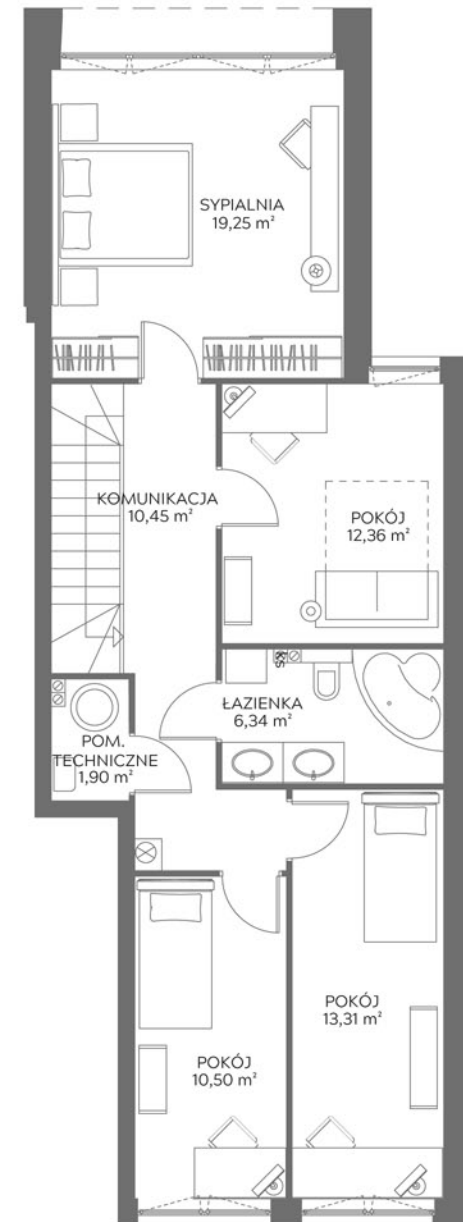

DOM NOVA PLUS

segment prawy

PARTER

Powierzchnia mieszkalna 51,18 m²
 garaż 17,45 m²
 Powierzchnia użytkowa 68,63 m²

*miejsce postojowe na działce

PIĘTRO

Powierzchnia mieszkalna 74,51 m²
 Powierzchnia użytkowa 74,51 m²

*powierzchnia loggi 9,00 m²

RAZEM

Powierzchnia mieszkalna 125,69 m²
 Powierzchnia użytkowa 143,14 m²

powierzchnia działki
 przynależnej do lokalu ok. 310 m²

PARTER

PIĘTRO